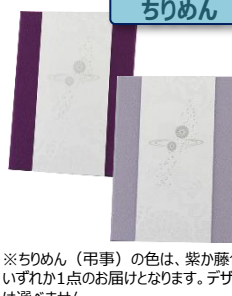

刺しゅう

藍霞 (あいがすみ)
1,760円(税込)

水引き

白菊 (しらぎく)
1,760円(税込)

押し花

千鳥草 (ちどりそう)
1,760円(税込)

押し花

ノースポール
1,210円(税込)

ベーシック

想百合 (おもいゆり)
660円(税込)

押し花

わすれな草
660円(税込)

ちりめん

※ちりめん (甲事) の色は、紫か藤色の
いずれか1点のお届けとなります。デザイン
は選べません。

ちりめん (甲事)
2,860円(税込)

ちりめん