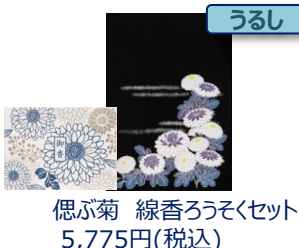

水引き

白菊（しらぎく）線香付き 2,365円(税込)

押し花

千鳥草（ちどりそう）線香付き 2,365円(税込)

押し花

ノースポール 線香付き 1,815円(税込)

押し花

わすれな草 線香付き 1,265円(税込)

ちりめん

観世水（かんぜみず）線香付き 1,815円(税込)

ベーシック

想百合（おもいゆり）線香付き 1,265円(税込)

線香燭付き電報

- 線香：消臭成分配合の備長炭のお線香。煙と香りがほとんどなく、場所を問わずにお使いいただけます。お線香が苦手という方にもオススメです。
- ろうそく：歴史に裏付けされた、品格と品質のローソク。「流れず、曲がらず、くすぶらず」の「三ず」がカメヤマローソクの品質の証。安定した燃焼で、ご供養の時間を照らします。

■漆台紙
うるし 銀ききょう
線香ろうそくセット
8,525円(税込)

うるし

うるし

偲ぶ菊 線香ろうそくセット 5,775円(税込)

※ オプション線香ろうそく
縦12.6×横17.2×厚み2.7 (cm)
231g マレーシア製
線香：内容量 約50g
燃焼時間 約19分
ろうそく：内容量 14本
燃焼時間 約1時間

刺しゅう

クレマチス 線香ろうそくセット 4,620円(税込)

刺しゅう