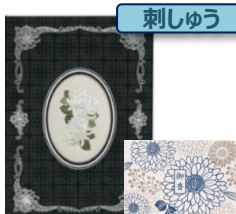

ちりめん

観世水（かんぜみず）線香付き 1,815円(税込)

ベーシック

想百合（おもいゆり）線香付き 1,265円(税込)

線香燭付き電報

- 線香：消臭成分配合の備長炭のお線香。煙と香りがほとんどなく、場所を問わずにお使いいただけます。お線香が苦手という方にもオススメです。
- ろうそく：歴史に裏付けされた、品格と品質のローソク。「流れず、曲がらず、くすぶらず」の「三ず」がカメヤマローソクの品質の証。安定した燃焼で、ご供養の時間を照らします。

■漆台紙
うるし 銀ききょう
線香ろうそくセット
8,525円(税込)

うるし

うるし

偲ぶ菊 線香ろうそくセット 5,775円(税込)

※ オプション線香ろうそく
縦12.6×横17.2×厚み2.7 (cm)
231g マレーシア製
線香：内容量 約50g
燃焼時間 約19分
ろうそく：内容量 14本
燃焼時間 約1時間

刺しゅう

クレマチス 線香ろうそくセット 4,620円(税込)

刺しゅう