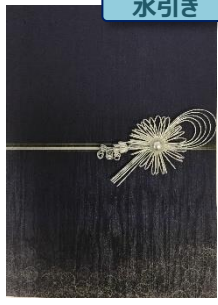

水引き

白菊 (しらぎく)
1,760円(税込)