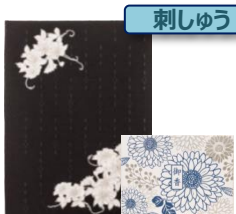

ちりめん

観世水（かんぜみず）線香付き 1,815円(税込)

ベーシック

想百合（おもいゆり）線香付き 1,265円(税込)

線香燭付き電報

- 線香：消臭成分配合の備長炭のお線香。煙と香りがほとんどなく、場所を問わずにお使いいただけます。お線香が苦手という方にもオススメです。
- ろうそく：歴史に裏付けされた、品格と品質のローソク。「流れず、曲がらず、くすぶらず」の「三ず」がカメヤマローソクの品質の証。安定した燃焼で、ご供養の時間を照らします。

■漆台紙
うるし 銀ききょう
線香ろうそくセット
8,525円(税込)

うるし

うるし

偲ぶ菊 線香ろうそくセット 5,775円(税込)

※ オプション線香ろうそく
縦12.6×横17.2×厚み2.7 (cm)
231g マレーシア製
線香：内容量 約50g
燃焼時間 約19分
ろうそく：内容量 14本
燃焼時間 約1時間

刺しゅう

クレマチス 線香ろうそくセット 4,620円(税込)

刺しゅう