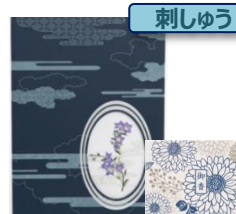

刺しゅう

藍霞（あいがすみ）線香ろうそくセット 2,915円(税込)