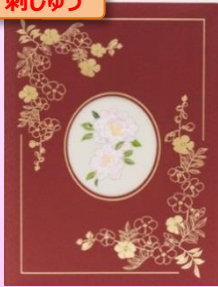

■ 漆台紙 うるし 花ぐるま 7,370円(税込)

うるし

鶴と富士 4,620円(税込)

刺しゅう

牡丹 2,860円(税込)

刺しゅう

御所車 (ごしよぐるま) 2,310円(税込)

水引き