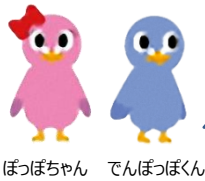

でんぼっぼ お電話でのお申込みのご案内

電報サービス「でんぼっぼ」はインターネットはもちろん、お電話でのお申込みも可能です。
でんぼっぼは14時までのお申込みで、最短即日のお届けが可能です。
東京23区や政令指定都市などは、17時までの受付で当日配達が可能です。
くわしくは担当オペレータにご相談ください。

ぼっぼちゃん でんぼっぼくん

お持ちのスマートフォン、携帯電話や固定電話からお電話で電報をお申込みいただけます。
専門の担当オペレータがご利用シーンに合わせた台紙の選択やメッセージの作成をサポートいたします。