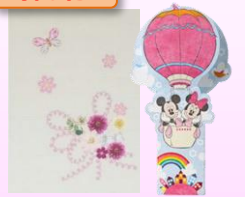

押し花

リボンフラワー
モイスチャースタンド/ミッキー＆ミニー
1,760円(税込)

※花帯 (慶事) の色は、朱色か桃色のいずれか1点のお届けとなります。デザインは選べません。

※ ソープフラワーの石鹸素材は、バラの花びらに使用しています。観賞用のため、入浴剤や石鹸としてはご使用になれません。香りや色味等の保存期間は保管状況により異なります。詳細は、商品同梱の取扱シートをご確認ください。
※ 掲載しております商品は2024年3月現在のものとなります。※表記価格はすべて税込価格で表示しております。
※ 表示価格には、台紙 (またはギフト) の代金のみの為、別途メッセージ料金がかかります。