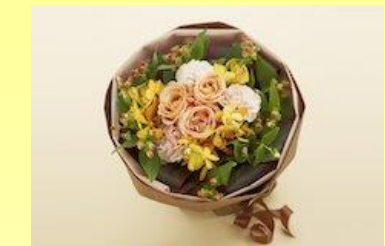

花束5 イエロー・オレンジ系
6,820円(税込)