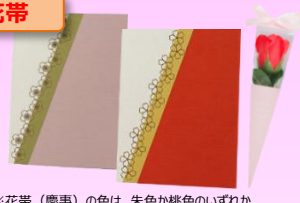

刺しゅう

牡丹
ソーフラワー 一輪付き
3,465円(税込)

水引き

紅梅（こうばい）
ソーフラワー 一輪付き
2,365円(税込)

ちりめん

茜桜（あかねざくら）
ソーフラワー 一輪付き
1,815円(税込)

花帯

※花帯（慶事）の色は、朱色が桃色のいずれか1点のお届けとなります。デザインは選べません。