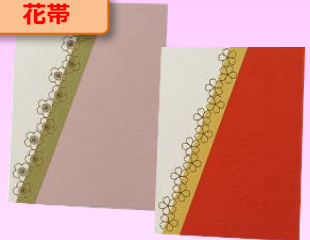

花帯 (慶事) 1,760円(税込)

※花帯 (慶事) の色は、朱色が桃色のいずれか1点のお届けとなります。デザインは選べません。

押し花

紅花 (べにばな) 1,210円(税込)

押し花

リボンフラワー 660円(税込)

ベーシック

紅鶴 (べにつる) 660円(税込)